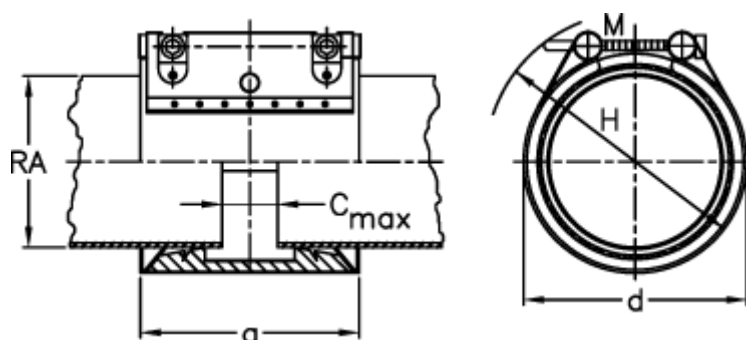

Varenummer: 025799300076  
Beskrivelse: Norma Connect rørkobling  
GRIP E W5 Ø=76,1 EPDM, 16 bar

## Mål

a	= 98
C max med båndindlæg	= 25
d	= 100
H	= 120
M (Skrue)	= M10
Nominelt tryk (bar)	= 16
RA	= 76.099999999999994
RA min-RA max	= 74,0-76,9

Vægt pr stk. = 1.4